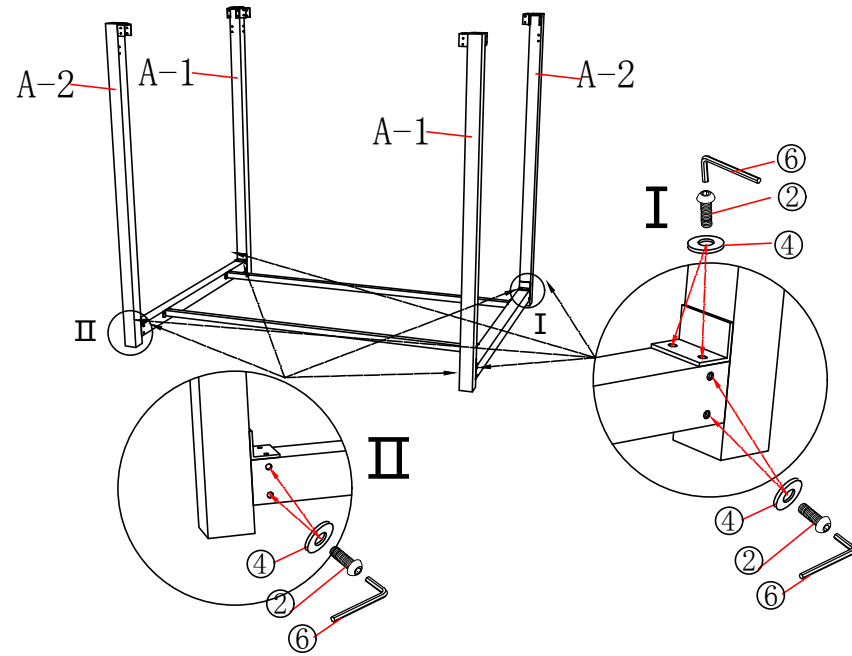

**JOSEF
STEINER**

Aufbauanleitung - Lougebett Paris

Wir gratulieren Ihnen zum Kauf unserer Gartenmöbel.

www.josefsteiner.com

Stückliste

A-1		x2
A-2		x2
B		x2
C		x2
D		x4
E		x2
F		x2
G		x2
H		x8
I		x2
J		x4
K		x2
L		x1
M		x1
N		x4
O		x3
P		x1
Q		x1

Schrauben & Werkzeug

①		M6*20mm	x52
②		M8*20mm	x56
③		M8*40mm	x2
④		M8	x1
⑤		M6	x1
⑥		ø16*8mm	x58
⑦		ø12*6mm	x48
⑧		M10	x4
⑨		M10	x2
⑩			x4

Schritt 1

Schritt 2

Schritt 3

Schritt 4

Schritt 5

Schritt 6