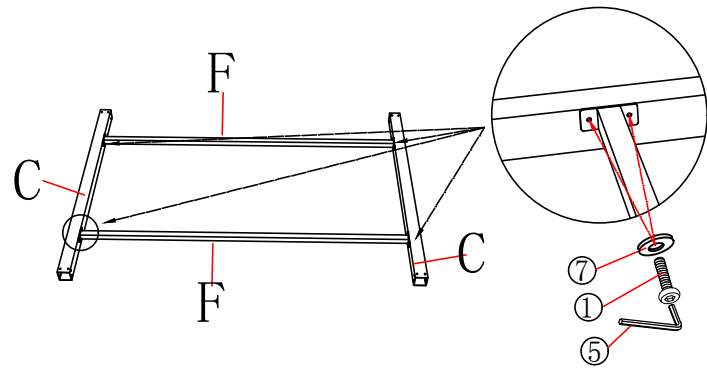

**JOSEF
STEINER**

Aufbauanleitung - Lougebett Paris

Wir gratulieren Ihnen zum Kauf unserer Gartenmöbel.

www.josefsteiner.com

Stückliste

A-1		x2
A-2		x2
B		x2
C		x2
D		x4
E		x2
F		x2
G		x2
H		x8
I		x2
J		x4
K		x2
L		x1
M		x1
N		x4
O		x3
P		x1
Q		x1

Schrauben & Werkzeug

①		M6*20mm	x52
②		M8*20mm	x56
③		M8*40mm	x2
④		M8	x1
⑤		M6	x1
⑥		ø16*8mm	x58
⑦		ø12*6mm	x48
⑧		M10	x4
⑨		M10	x2
⑩			x4

Schritt 1

Schritt 2

Schritt 3

Schritt 4

Schritt 5

Schritt 6